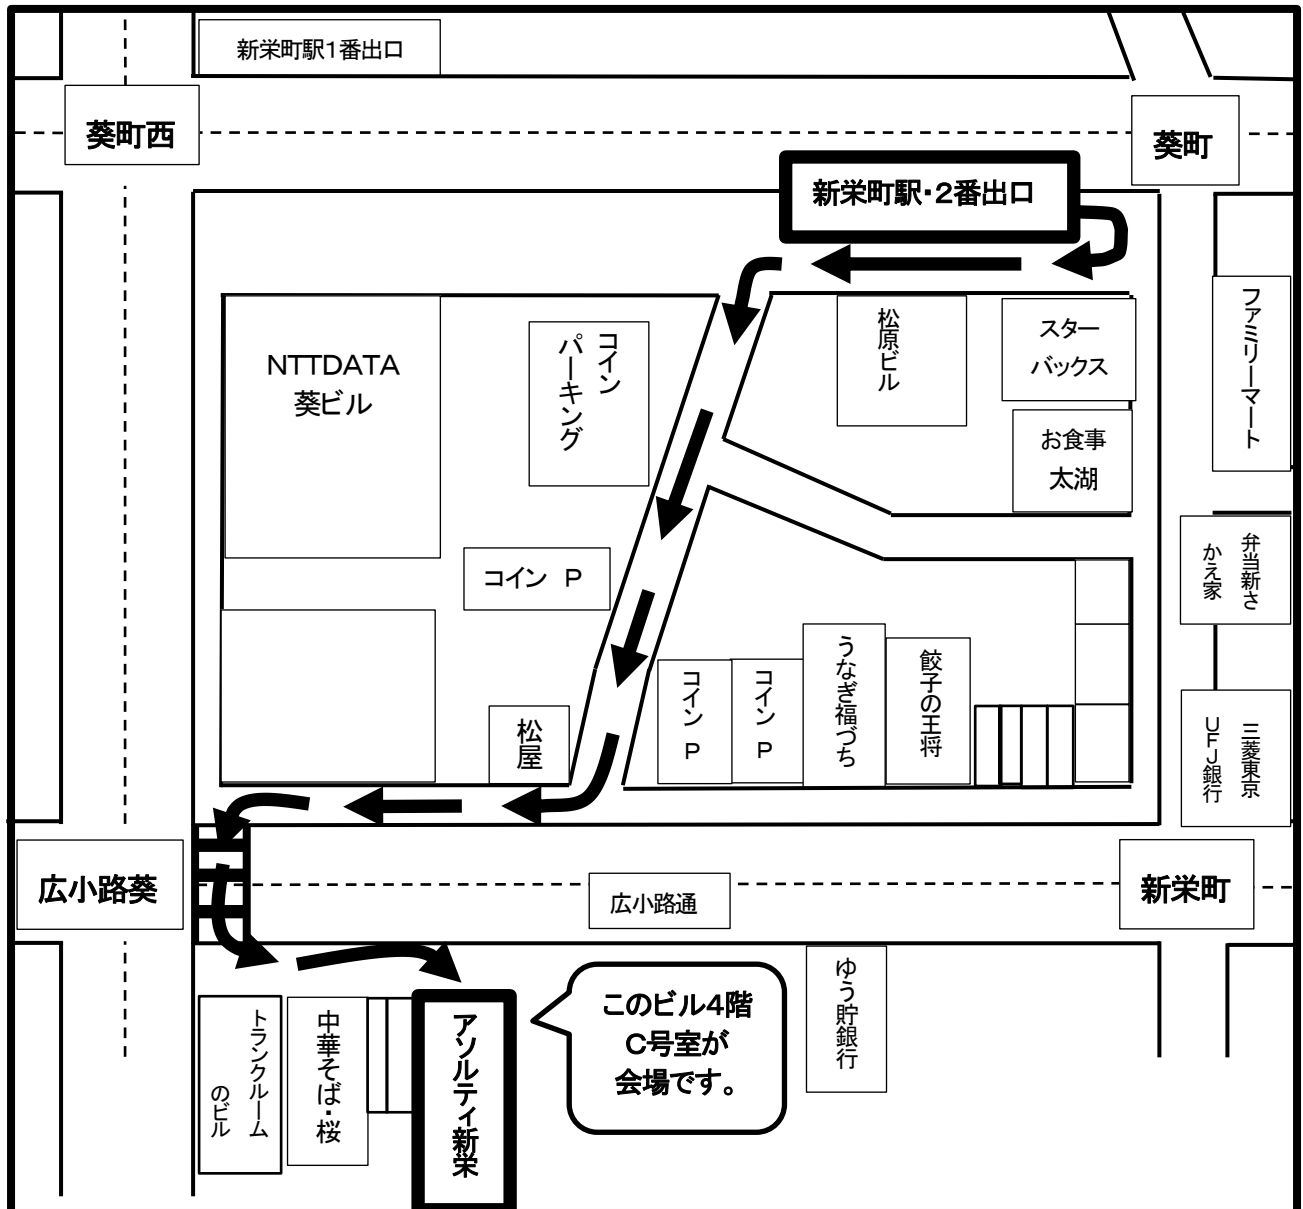

セミナー会場：「DOUスペース（名古屋）」アクセス

★ DOUスペース（名古屋） ※電話0568-62-8558

住所： 愛知県名古屋市中区新栄2丁目1番5号 アソルティ新栄ビル 4階C号室

※名古屋駅から地下鉄東山線で3つ目の駅、「新栄町」2番出口から、徒歩3分くらいのところです。

■参考所要時間

:地下鉄東山線「名古屋」から「新栄町」までの乗車時間 約7分【「名古屋」→「伏見」→「栄」→「新栄町」】

:「新栄町」2番出口から「DOUスペース（名古屋）」(会場)まで徒歩約3分

※専用駐車場はございません。お車でお越しの際は、コインパーキングをご利用ください。

申込み・お問い合わせ

(株)DOU フィットネス総合研究所 〒484-0002 愛知県犬山市栗栖637-2

TEL (0568) 62-8558 FAX (0568) 62-8578

ホームページ: <http://www.fgi-jp.jp> Eメール: info@fgi-jp.jp