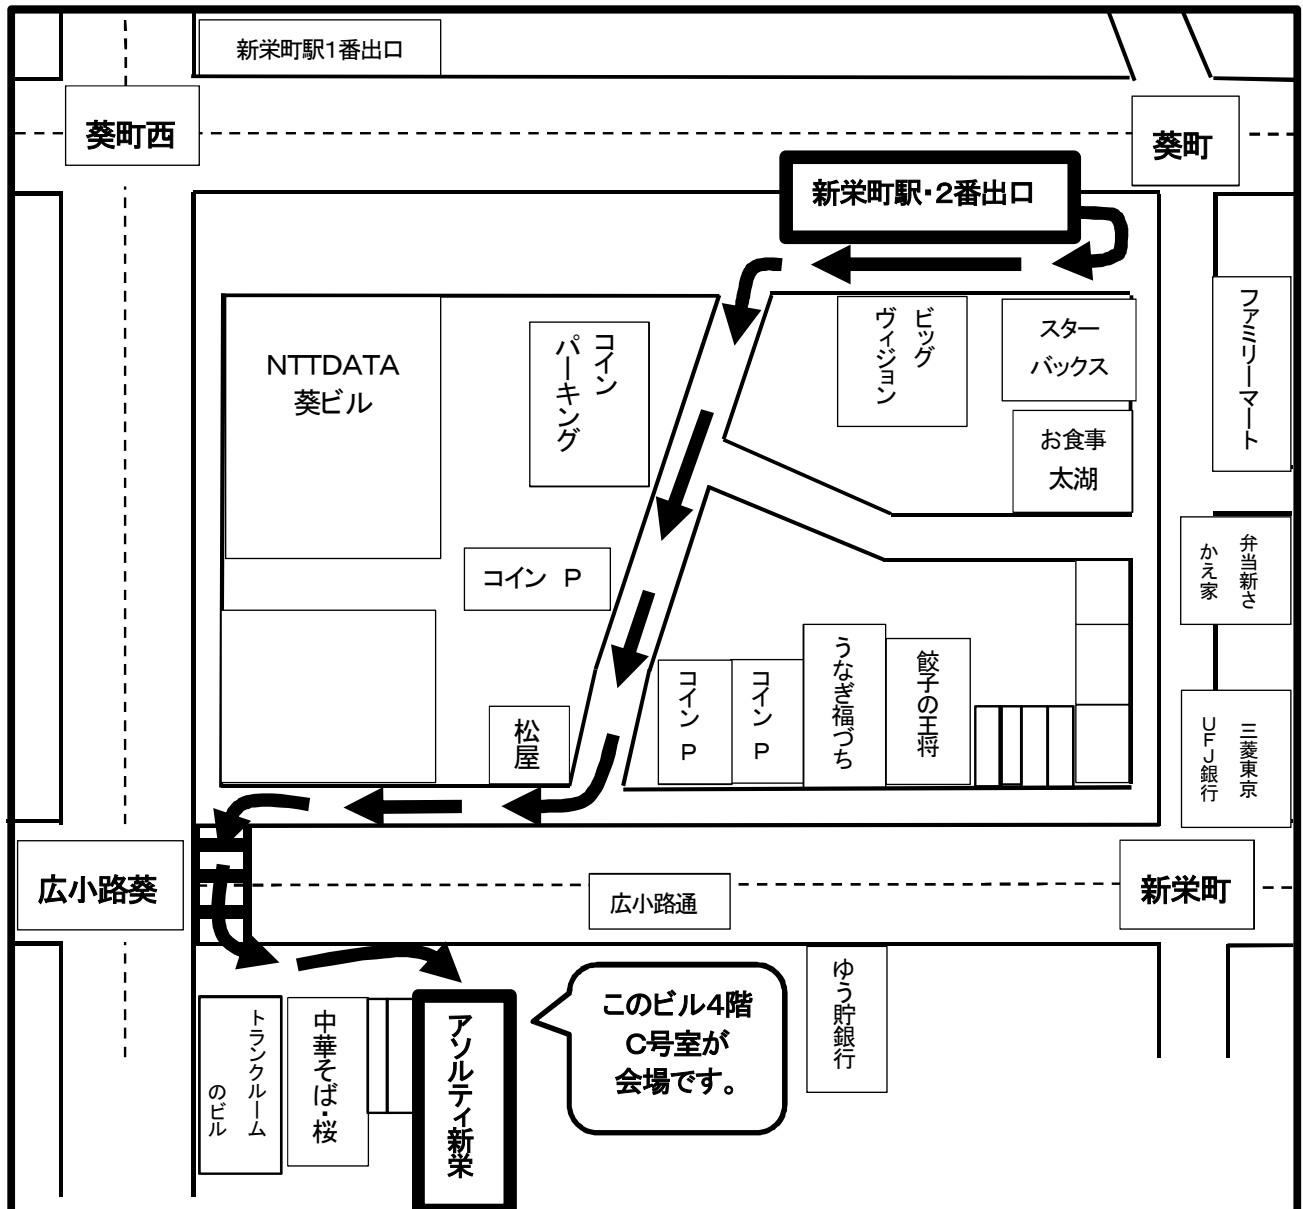

セミナー会場：「DOUスペース（名古屋）」アクセス

★ DOUスペース（名古屋） ※電話0568-62-8558

住所： 愛知県名古屋市中区新栄2丁目1番5号 アソルティ新栄ビル 4階C号室

※名古屋駅から地下鉄東山線で3つ目の駅、「新栄町」2番出口から、徒歩3分くらいのところです。

■参考所要時間

:地下鉄東山線「名古屋」から「新栄町」までの乗車時間 約7分【「名古屋」→「伏見」→「栄」→「新栄町」】

:「新栄町」2番出口から「DOUスペース（名古屋）」(会場)まで徒歩約3分

※専用駐車場はございません。お車でお越しの際は、コインパーキングをご利用ください。

申込み・お問い合わせ

(株)DOU フィットネス総合研究所 〒484-0002 愛知県犬山市栗栖637-2

TEL (0568) 62-8558 FAX (0568) 62-8578

ホームページ: <http://www.fgi-jp.jp> Eメール: info@fgi-jp.jp